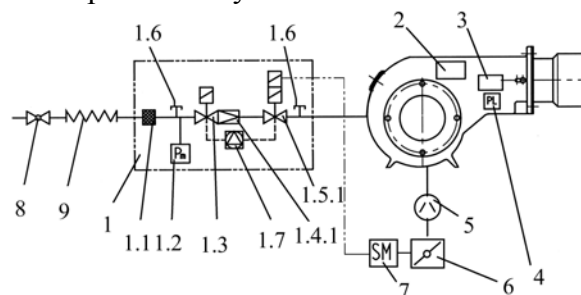

Lassú lángváltás és folyamatos szabályozás: