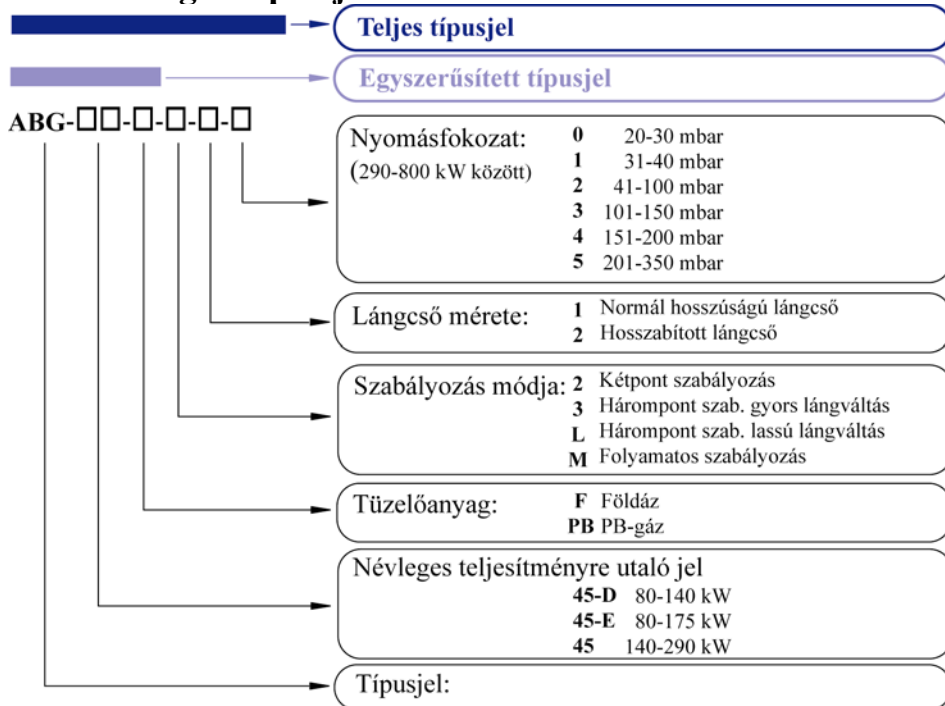

Gázégők típus jele:

Területi Kereskedelmi Iroda:

Az Ön márkakereskedője:

Abszolút Pont KFT

Tel/Fax: 06-56-427710

GB-GANZ