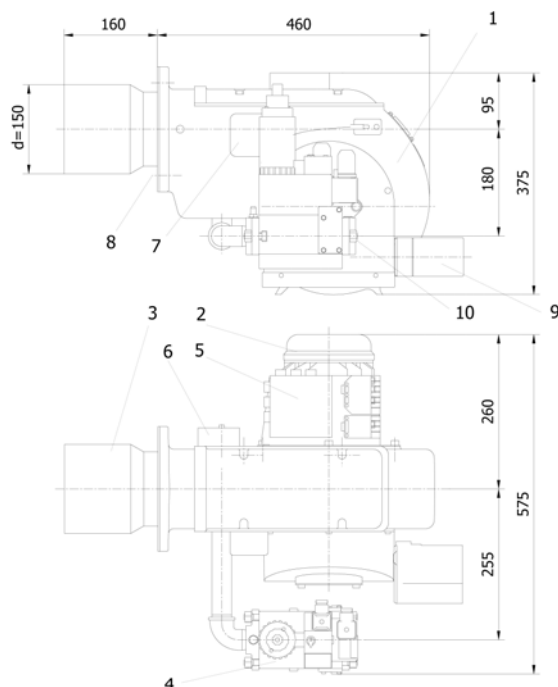

Fő műszaki adatok:

Típus	ABG-45-D	ABG-45-E	ABG-45
Teljesítmény	140-330 kW	160-380 kW	200-450 kW
Gyújtási teljesítmény	max. 140 kW		
Tüzelőanyag	földgáz vagy PB-gáz		
Szabályozási tartomány	1:2		
Lángörzés	ionizációs, külön rendelésre UV		
Automatika típusa	LMG 21/22 vagy LFL 1.322		
Elektromos csatlakozás	230 V, 50 Hz+PE		
Elektromos energiaigény	300 W	300 W	500 W
Védettség	IP 20 ¹⁾		
Tömeg ²⁾	35-41 kg		
¹⁾ külön rendelésre IP 40	²⁾ gázszerelvénytől függően		

Szerelvényssor méretei:

Nyomásfokozat jele	20-30 mbar	31-40 mbar	41-100 mbar	101-150 mbar	151-200 mbar	201-350 mbar
	0	1	2	3	4	5
Földgáz üzemű égők szerelvényssor méretei különböző csatlakozó nyomáson.						
ABG-45-D	NA 1"					
ABG-45-E	NA 6/4"		NA 1"			
ABG-45	NA 6/4"		NA 5/4"	NA 1"		
PB-gáz üzemű égők szerelvényssor méretei különböző csatlakozó nyomáson.						
ABG-45-D	NA 1"					
ABG-45-E	NA 1"					
ABG-45	NA 1"					

³⁾ PB-gáz tüzelésnél a min. gáznyomás 25 mbar

Körvonalrajz és csatlakozó méretek:

1. Égőház
2. Ventilátor motor
3. Lángcső
4. Gáz-kompaktegység
5. Automatika
6. Gyújtótranszformátor
7. Léghiánykapcsoló
8. Rögzítőcsavar
9. Levegőszabályozó
10. Gázbevezetés

GB-GANZ

Abszolút Pont Kft. 5000 Szolnok, József A. u. 8. II/11 Tel/Fax: (36-56) 427710 Mobil: (36-20) 9538412
www.gazego.hu E-mail: szekelyh@westel900.net