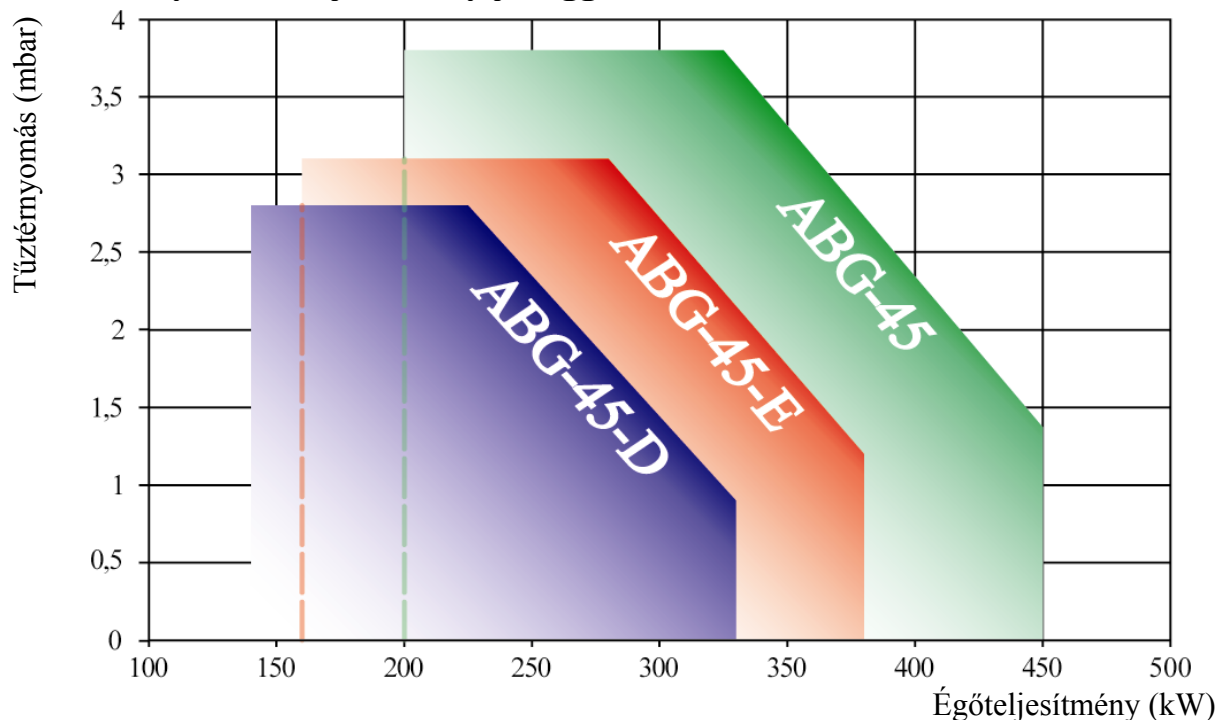

Tűztérnyomás, teljesítmény jelleggörbék: