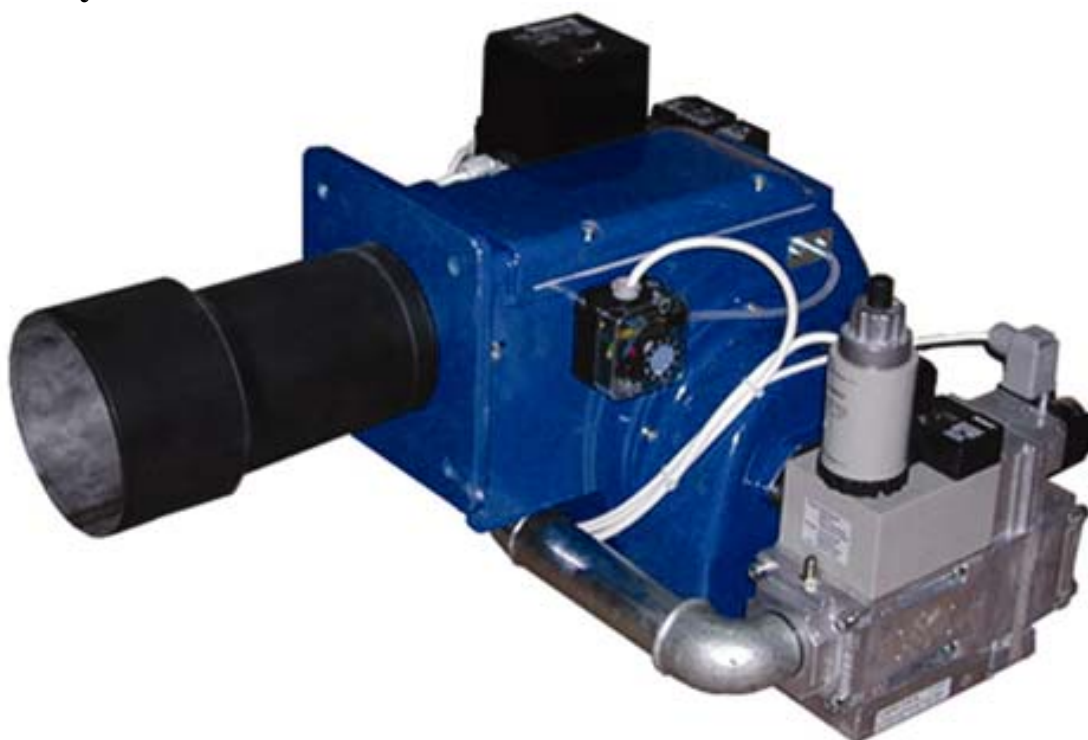

ABG-45-F/PB-...

AUTOMATIKUS BLOKK GÁZÉGŐ

140-450 kW

Rugalmas szabályozási tartomány

Magas tüzeléstechnikai hatások

Üzembiztos konstrukció

Egyszerű karbantartás

Környezetbarát

ABG-45-F/PB-... gázégő

GB-GANZ

Általános ismertető:

Az ABG típusú gázégő család kifejlesztésével a takarékos és jó hatásfokú gázfelhasználáshoz kívánunk korszerű tüzelőberendezést biztosítani. A blokk építési rendszerű teljesen automatikus működésű égők alkalmazhatók földgáz vagy PB-gáz eltüzelésére. Az egyszerű szerkezeti kialakítás gyors felszerelést, üzembehelyezést az alkalmazott kiváló minőségű szabályozó és biztonsági elemek alacsony karbantartási költséget eredményeznek. Működése, szabályozási rendszere a felhasználói igények szerint lehet: egyfokozatú két pont szabályozás, kétfokozatú három pont szabályozás gyors vagy lassú lángváltással valamint a pillanatnyi hőigény szerinti folyamatos szabályozás. Üzem közben az automatika folyamatosan ellenőrzi a lángot, a gáznyomást és levegőnyomást. Az égő gyártása során messzemenően figyelembe vesszük a felhasználó igényét, így a sorozatgyártás mellett lehetőség van egyedi speciális kivitelek szállítására is. Normál vagy hosszabbított lángcsővel jól illeszthető a kazán tűzteréhez. Az égő rendelésénél figyelembe kell venni a gáz fajtáját és nyomását. Telepítésnél mindig be kell tartani a vonatkozó rendeleteket és szabványokat.