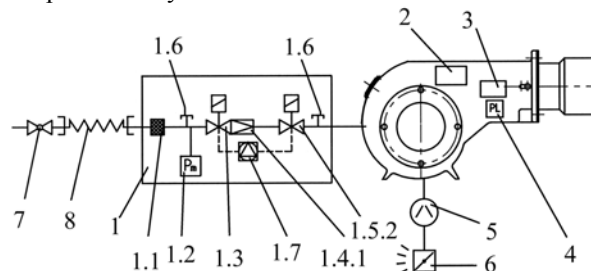

Az égő felszerelhető ipari, mezőgazdasági és kommunális üzemek hőellátó berendezéseire:

- kazánokra
- léghevítőkre
- mezőgazdasági és ipari szárítókra
- egyéb technológiai berendezésekre.

A tüzelőberendezés előnyei:

- magas tüzeléstechnikai hatásfok
- rugalmas szabályozási tartomány
- stabil lángkép
- egyszerű és gyors elektromos bekötés a dugós csatlakozókkal
- egyszerű szerelhetőség, gyors karbantartás
- külön rendelhető tartozékok széles választéka
- környezetkímélő alacsony káros anyag kibocsátás
- üzembiztos konstrukció
- hosszú élettartam

Gáz-szerelvényisor kialakítása:

Két pont szabályozás:

Három pont szabályozás: