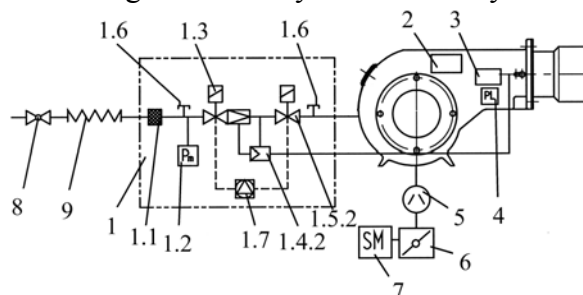

Gáz-szerelvényisor kialakítása:

Két pont szabályozás:

Három pont szabályozás:

Lassú lángváltás és folyamatos szabályozás:

Tartozékok:

1. Kompaktegység
 - 1.1 Szűrő
 - 1.2 Minimum gáznyomás kapcsoló
 - 1.3 Biztonsági gázszelep
 - 1.4 Tömörségellenőrző
 - 1.4.1 Nyomásszabályozó
 - 1.4.2 Pneumatikus levegő-gáz arányszabályozó
 - 1.5.1 Kétfokozatú főgázszelep
 - 1.5.2 Főgázszelep
- 1.6 Mérőcsonk
2. Automatika
3. Gyújtótranszformátor
4. Léghiánykapcsoló
5. Ventilátor
6. Levegő csappantyú
7. Levegőszabályozó motor

Külön rendelésre:

- 1.7 Tömörségellenőrző
 - 8 Kézi elzáró
 9. Flexibilis tömlő vagy rezgésmentes csatlakozó
- Szabályozó műszer
Termosztát
Manométer

GB-GANZ

Fő műszaki adatok:

Típus	ABG-45-D	ABG-45-E	ABG-45
Teljesítmény	140-330 kW	160-380 kW	200-450 kW
Gyújtási teljesítmény	max. 140 kW		
Tüzelőanyag	földgáz vagy PB-gáz		
Szabályozási tartomány	1:2		
Lángörzés	ionizációs, külön rendelésre UV		
Automatika típusa	LMG 21/22 vagy LFL 1.322		
Elektromos csatlakozás	230 V, 50 Hz+PE		
Elektromos energiaigény	300 W	300 W	500 W
Védettség	IP 20 ¹⁾		
Tömeg ²⁾	35-41 kg		
¹⁾ külön rendelésre IP 40	²⁾ gázszerelvénytől függően		